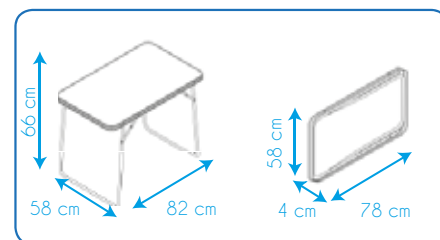

MESA

MESA PLEGABLE TABLERO DUROLAC

EAN: 8434826100071 / REF: 50001072740071

Dimensiones