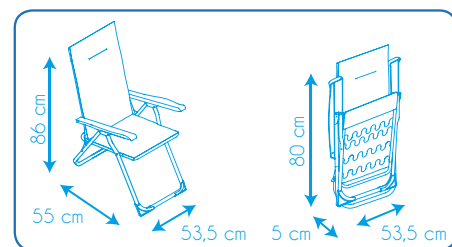

Dimensiones

Tubo redondo (3 cm) en acero pintado de epoxy que evita la anticorrosión ☀

Acolchados de 2 cm ☀

Lavable con agua ☀

Peso máximo admisible: 100 kg ☀

Pies estabilizadores ☀

Uso: Camping y jardín ☀

Plegable ☀

Posiciones del respaldo ☀