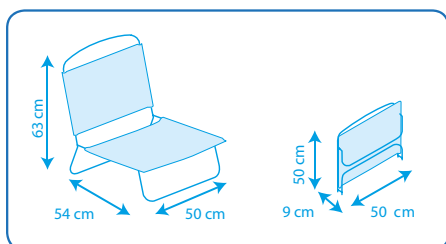

Lavable con agua 

Resistente a la intemperie y rayos UV 

Peso máximo admisible: 100 kg 

Pies estabilizadores 

Uso: Playa/Camping 

Plegable 

Posiciones del respaldo 

Respaldo anatómico 

SILLA BAJA

SILLA DE PLAYA

EAN: 8434826105250 / REF: 50001072725250

Dimensiones

- ☀ Tubo redondo en aluminio que evita la anticorrosión
- ☀ Transpirable
- ☀ Secado rápido
- ☀ Lavable con agua
- ☀ Resistente a la intemperie y rayos UV
- ☀ Peso máximo admisible: 100 kg
- ☀ Pies estabilizadores
- ☀ Uso: Playa/Camping
- ☀ Plegable
- ☀ Posiciones del respaldo
- ☀ Con bolsillo y asas