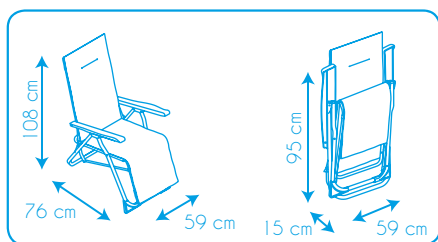

Dimensiones

- ☀ Tubo redondo (3 cm) en acero pintado de epoxy que evita la anticorrosión
- ☀ Acolchados de 3 cm
- ☀ Lavable con agua
- ☀ Peso máximo admisible: 100 kg
- ☀ Pies estabilizadores
- ☀ Uso: Camping y jardín
- ☀ Plegable
- ☀ Posiciones del respaldo
- ☀ Con cabezal