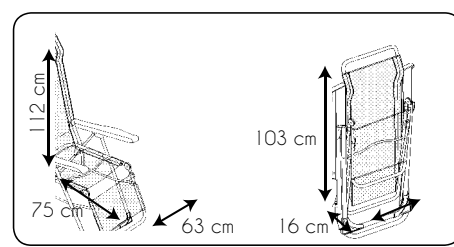

Dimensiones

Tubo redondo en aluminio que evita la anticorrosión

Transpirable

Secado rápido

Lavable con agua

Resistente a la intemperie y rayos UV

Peso máximo admisible: 100 kg

Pies estabilizadores

Uso: Playa/Camping

Plegable

Posiciones del respaldo

Respaldo anatómico