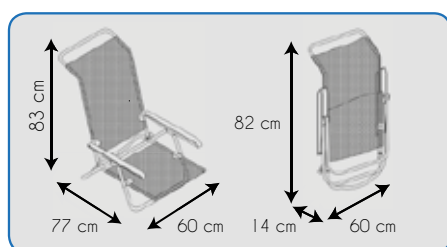

SILLA BAJA

SILLA PLAYERA-CAMA

EAN: 8434826105298 / REF: 50001072725298

Dimensiones

Tubo redondo en aluminio que evita la  anticorrosión

Transpirable 

Secado rápido 

Lavable con agua 

Resistente a la intemperie y rayos UV 

Peso máximo admisible: 100 kg 

Pies estabilizadores 

Uso: Playa/Camping 

Plegable 

Posiciones del respaldo 

Con bolsillo trasero, 
con asas y cabezal ajustable

SILLA BAJA

PLAYERA-CAMA POSICIONES

EAN: 8434826100095 / REF: 50001072720095

Dimensiones

- ☀ Tubo redondo en aluminio que evita la anticorrosión
- ☀ Transpirable
- ☀ Secado rápido
- ☀ Lavable con agua
- ☀ Resistente a la intemperie y rayos UV
- ☀ Peso máximo admisible: 100 kg
- ☀ Pies estabilizadores
- ☀ Uso: Playa/Camping
- ☀ Plegable
- ☀ Posiciones del respaldo
- ☀ Con asas