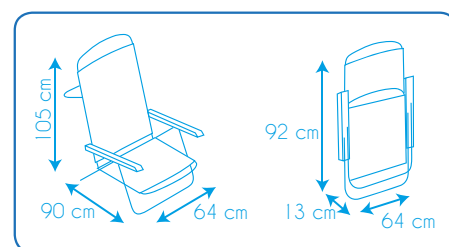

Resistente a la intemperie y rayos UV ☀

Peso máximo admisible: 100 kg ☀

Pies estabilizadores ☀

Uso: Playa/Camping ☀

Plegable ☀

Posiciones del respaldo ☀

SILLON FIJO

SILLA MARINERA

EAN: 8434826100088 / REF: 50001072720088

Dimensiones

- ☀ Tubo redondo en aluminio que evita la anticorrosión
- ☀ Transpirable
- ☀ Secado rápido
- ☀ Lavable con agua
- ☀ Resistente a la intemperie y rayos UV
- ☀ Peso máximo admisible: 100 kg
- ☀ Pies estabilizadores
- ☀ Uso: Playa/Camping
- ☀ Plegable
- ☀ Posiciones del respaldo

SILLON

SILLA PLAYERA-CAMA POSICIONES

EAN: 8434826100118 / REF: 50001072720118

Dimensiones

Tubo redondo en aluminio que evita la anticorrosión ☀

Transpirable ☀

Secado rápido ☀

Lavable con agua ☀