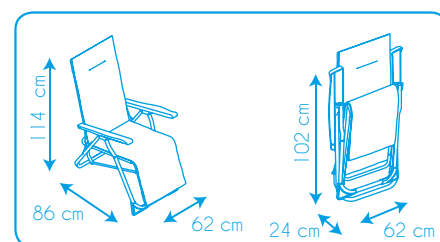

Dimensiones

- ☀ Tubo redondo (3 cm) en acero pintado de epoxy que evita la anticorrosión
- ☀ Acolchados de 3 cm
- ☀ Lavable con agua
- ☀ Peso máximo admisible: 100 kg
- ☀ Pies estabilizadores
- ☀ Uso: Camping y jardín
- ☀ Plegable
- ☀ Posiciones del respaldo
- ☀ Con cabezal

8

RELAX

TUMBONA OVAL

EAN: 8434826105106 / REF: 50001001155106

Dimensiones

Tubo oval(4x2 cm) en acero pintado de epoxy que evita la anticorrosión ☀

Acolchados de 5 cm ☀

Peso máximo admisible: 100 kg ☀

Dimensiones

- ☀ Tubo redondo en acero pintado de epoxy que evita la anticorrosión
- ☀ Peso máximo admisible(silla): 40 kg
- ☀ Pies estabilizadores
- ☀ Uso: Camping y jardín
- ☀ Plegable
- ☀ Acolchado 1 cm