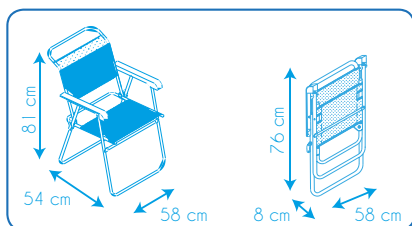

Resistente a la intemperie y rayos UV ☀

Peso máximo admisible: 100 kg ☀

Pies estabilizadores ☀

Uso: Playa/Camping ☀

Plegable ☀

Posiciones del respaldo ☀

SILLON FIJO

SILLA MARINERA

EAN: 8434826100088 / REF: 50001072720088

Dimensiones

- ☀ Tubo redondo en aluminio que evita la anticorrosión
- ☀ Transpirable
- ☀ Secado rápido
- ☀ Lavable con agua
- ☀ Resistente a la intemperie y rayos UV
- ☀ Peso máximo admisible: 100 kg
- ☀ Pies estabilizadores
- ☀ Uso: Playa/Camping
- ☀ Plegable
- ☀ Posiciones del respaldo