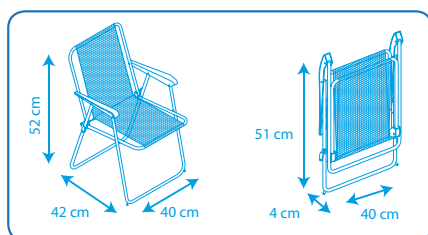

Dimensiones

- ☀ Tubo redondo (3 cm) en acero pintado de epoxy que evita la anticorrosión
- ☀ Acolchados de 3 cm
- ☀ Lavable con agua
- ☀ Peso máximo admisible: 100 kg
- ☀ Pies estabilizadores
- ☀ Uso: Camping y jardín
- ☀ Plegable
- ☀ Posiciones del respaldo
- ☀ Con cabezal

Pies estabilizadores ☀

Uso: Camping y jardín ☀

Plegable ☀

Posiciones del respaldo ☀

Con cabezal anatómico ☀

SILLON FIJO

SILLON INFANTIL FIJO PLEGABLE DE SEGURIDAD

EAN: 8434826105274 / REF: 50001001155274

Dimensiones

- ☀ Tubo redondo en acero pintado de epoxy que evita la anticorrosión
- ☀ Peso máximo admisible(silla): 40 kg
- ☀ Pies estabilizadores
- ☀ Uso: Camping y jardín
- ☀ Plegable
- ☀ Acolchado 1 cm