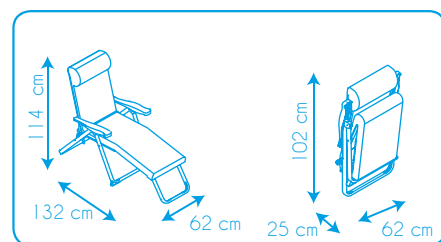

Dimensiones

- ☀ Tubo oval(4x2 cm) en acero pintado de epoxy que evita la anticorrosión
- ☀ Acolchados de 5 cm
- ☀ Peso máximo admisible: 100 kg
- ☀ Pies estabilizadores
- ☀ Uso: Camping y jardín
- ☀ Plegable
- ☀ Posiciones del respaldo
- ☀ Con cabezal anatómico

TUMBONA

SUPERTUMBONA REPOSAPIES 6 POSICIONES

EAN: 8434826105113 / REF: 50001001165113

Dimensiones

Tubo oval(4x2 cm) en acero pintado de epoxy que evita la anticorrosión ☀

Acolchados de 5 cm ☀

Peso máximo admisible: 100 kg ☀