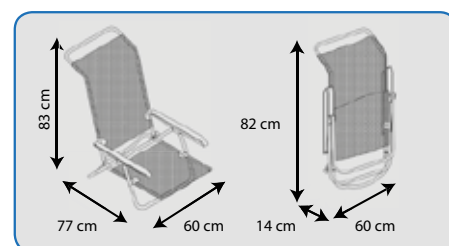

Resistente a la intemperie y rayos UV 

Peso máximo admisible: 100 kg 

Pies estabilizadores 

Uso: Playa/Camping 

Plegable 

Posiciones del respaldo 

Con asas y pata plegable 
en el respaldo

SILLA BAJA

PLAYERA-CAMA POSICIONES

EAN: 8434826100101 / REF: 50001072720101

Dimensiones

- ☀ Tubo redondo en aluminio que evita la anticorrosión
- ☀ Transpirable
- ☀ Secado rápido
- ☀ Lavable con agua
- ☀ Resistente a la intemperie y rayos UV
- ☀ Peso máximo admisible: 100 kg
- ☀ Pies estabilizadores
- ☀ Uso: Playa/Camping
- ☀ Plegable
- ☀ Posiciones del respaldo
- ☀ Con asas y con pata plegable en el respaldo

SILLA BAJA

SILLA PLAYERA-CAMA

EAN: 8434826105298 / REF: 50001072725298

Dimensiones

Tubo redondo en aluminio que evita la  anticorrosión

Transpirable 

Secado rápido 

Lavable con agua 