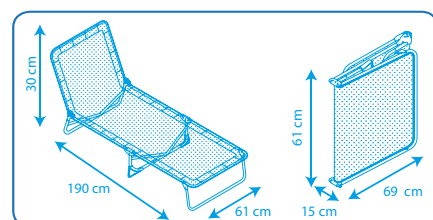

TUMBONA

SUPERCAMA 3 PIES

EAN: 8434826105243 / REF: 50001072735243

Dimensiones

- Tubo redondo en aluminio que evita la anticorrosión ☀
- Transpirable ☀
- Secado rápido ☀
- Lavable con agua ☀
- Resistente a la intemperie y rayos UV ☀
- Peso máximo admisible: 100 kg ☀
- Pies estabilizadores ☀
- Uso: Playa/Camping ☀
- Plegable ☀
- Posiciones del respaldo ☀