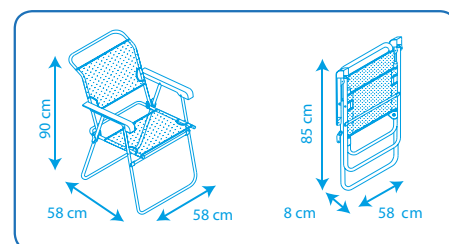

Dimensiones

Tubo redondo en aluminio que evita la anticorrosión

Transpirable

Secado rápido

Lavable con agua

Resistente a la intemperie y rayos UV

Peso máximo admisible: 100 kg

Pies estabilizadores

Uso: Playa/Camping

Plegable

Posiciones del respaldo