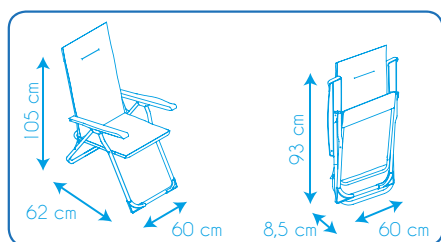

Dimensiones

- ☀ Tubo redondo en acero pintado de epoxy que evita la anticorrosión
- ☀ Peso máximo admisible(silla): 40 kg
- ☀ Pies estabilizadores
- ☀ Uso: Camping y jardín
- ☀ Plegable
- ☀ Acolchado 1 cm

Pies estabilizadores ☀

Uso: Camping y jardín ☀

Plegable ☀

Posiciones del respaldo ☀

SILLON

HAMACA 5 POSICIONES

EAN: 8434826105144 / REF: 50001001155144

Dimensiones