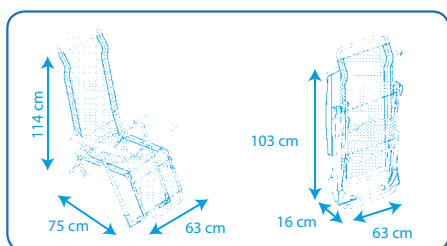

Dimensiones

- ☀ Tubo redondo en acero pintado de epoxy que evita la anticorrosión
- ☀ Peso máximo admisible(silla): 40 kg
- ☀ Pies estabilizadores
- ☀ Uso: Camping y jardín
- ☀ Plegable
- ☀ Refuerzo metálico alrededor
- ☀ Tablero de madera de pino y eucalipto, prensado y lacado

Uso: Camping y jardín ☀

Plegable ☀

Refuerzo metálico alrededor ☀

Playa

RELAX

TUMBONA RELAX 5 POSICIONES

EAN: 8434826105212 / REF: 50001072735212

Dimensiones