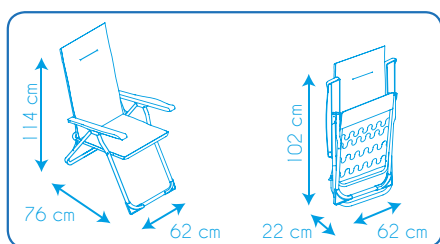

SILLON

SILLON 5 POSICIONES

EAN: 8434826105120 / REF: 50001001155120

Dimensiones

Tubo redondo (3 cm) en acero pintado de epoxy que evita la anticorrosión ☀

Acolchados de 3 cm ☀

Lavable con agua ☀

Peso máximo admisible: 100 kg ☀

Pies estabilizadores ☀

Uso: Camping y jardín ☀

Plegable ☀

Posiciones del respaldo ☀

Con cabezal ☀

SILLON

SUPERSILLON 6 POSICIONES TUBO

EAN: 8434826105090 / REF: 50001001155090

Dimensiones

- ☀ Tubo oval(4x2 cm) en acero pintado de epoxy que evita la anticorrosión
- ☀ Acolchados de 5 cm
- ☀ Peso máximo admisible: 100 kg
- ☀ Pies estabilizadores
- ☀ Uso: Camping y jardín
- ☀ Plegable
- ☀ Posiciones del respaldo
- ☀ Con cabezal anatómico