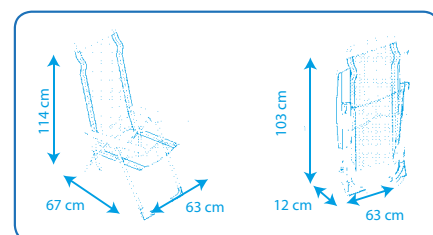

Resistente a la intemperie y rayos UV ☀

Peso máximo admisible: 100 kg ☀

Pies estabilizadores ☀

Uso: Playa/Camping ☀

Plegable ☀

Posiciones del respaldo ☀

Con asas y estabilizadores ☀

SILLON

SILLA PLAYERA-CAMA POSICIONES

EAN: 8434826105175 / REF: 50001072725175

Dimensiones

- ☀ Tubo redondo en aluminio que evita la anticorrosión
- ☀ Transpirable
- ☀ Secado rápido
- ☀ Lavable con agua
- ☀ Resistente a la intemperie y rayos UV
- ☀ Peso máximo admisible: 100 kg
- ☀ Pies estabilizadores
- ☀ Uso: Playa/Camping
- ☀ Plegable
- ☀ Posiciones del respaldo
- ☀ Con asas y estabilizadores

SILLON

SILLON 5 POSICIONES

EAN: 8434826105182 / REF: 50001072725182

Dimensiones

Tubo redondo en aluminio que evita la anticorrosión ☀

Transpirable ☀

Secado rápido ☀

Lavable con agua ☀