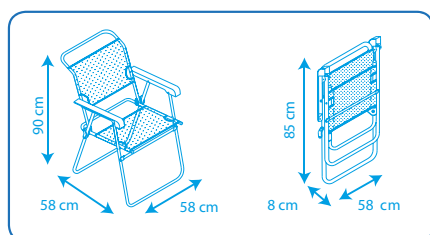

SILLON FIJO

SILLÓN MARINERO

EAN: 8434826105236 / REF: 50001072725236

Dimensiones