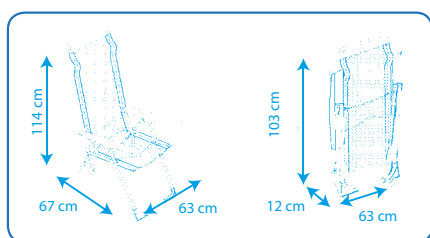

SILLON

SILLA PLAYERA-CAMA POSICIONES

EAN: 8434826100118 / REF: 50001072720118

Dimensiones

Tubo redondo en aluminio que evita la anticorrosión ☀

Transpirable ☀

Secado rápido ☀

Lavable con agua ☀

Resistente a la intemperie y rayos UV ☀

Peso máximo admisible: 100 kg ☀

Pies estabilizadores ☀

Uso: Playa/Camping ☀

Plegable ☀

Posiciones del respaldo ☀

Con asas y estabilizadores ☀

SILLON

SILLA PLAYERA-CAMA POSICIONES

EAN: 8434826105175 / REF: 50001072725175

Dimensiones

- ☀ Tubo redondo en aluminio que evita la anticorrosión
- ☀ Transpirable
- ☀ Secado rápido
- ☀ Lavable con agua
- ☀ Resistente a la intemperie y rayos UV
- ☀ Peso máximo admisible: 100 kg
- ☀ Pies estabilizadores
- ☀ Uso: Playa/Camping
- ☀ Plegable
- ☀ Posiciones del respaldo
- ☀ Con asas y estabilizadores