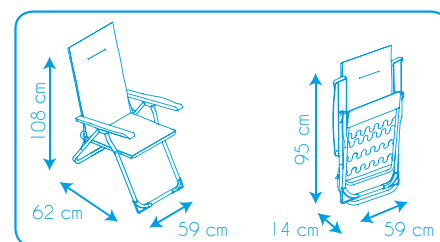

Pies estabilizadores ☀

Uso: Camping y jardín ☀

Plegable ☀

Posiciones del respaldo ☀

SILLON

HAMACA 5 POSICIONES

EAN: 8434826105144 / REF: 50001001155144

Dimensiones

- ☀ Tubo redondo (3 cm) en acero pintado de epoxy que evita la anticorrosión
- ☀ Acolchados de 2 cm
- ☀ Lavable con agua
- ☀ Peso máximo admisible: 100 kg
- ☀ Pies estabilizadores
- ☀ Uso: Camping y jardín
- ☀ Plegable
- ☀ Posiciones del respaldo

SILLON

SILLON 5 POSICIONES

EAN: 8434826105120 / REF: 50001001155120

Dimensiones

Tubo redondo (3 cm) en acero pintado de epoxy que evita la anticorrosión ☀

Acolchados de 3 cm ☀

Lavable con agua ☀

Peso máximo admisible: 100 kg ☀