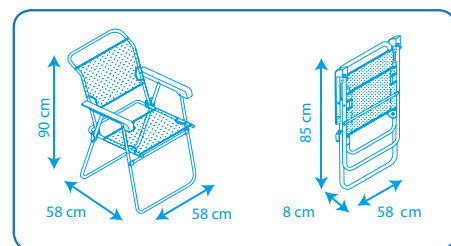

Dimensiones

Tubo redondo en aluminio que evita la anticorrosión ☀

Transpirable ☀

Secado rápido ☀

Lavable con agua ☀

Resistente a la intemperie y rayos UV ☀

Peso máximo admisible: 100 kg ☀

Pies estabilizadores ☀

Uso: Playa/Camping ☀

Plegable ☀

Posiciones del respaldo ☀