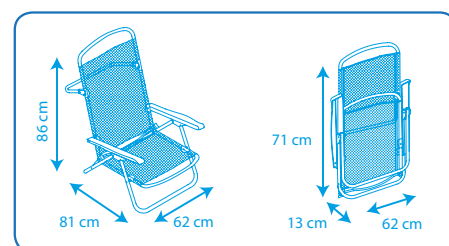

Lavable con agua 

Resistente a la intemperie y rayos UV 

Peso máximo admisible: 100 kg 

Pies estabilizadores 

Uso: Playa/Camping 

Plegable 

Posiciones del respaldo 

Respaldo anatómico 

SILLA BAJA

SILLA DE PLAYA

EAN: 8434826105250 / REF: 50001072725250

Dimensiones

- ☀ Tubo redondo en aluminio que evita la anticorrosión
- ☀ Transpirable
- ☀ Secado rápido
- ☀ Lavable con agua
- ☀ Resistente a la intemperie y rayos UV
- ☀ Peso máximo admisible: 100 kg
- ☀ Pies estabilizadores
- ☀ Uso: Playa/Camping
- ☀ Plegable
- ☀ Posiciones del respaldo
- ☀ Con bolsillo y asas

SILLA BAJA

PLAYERA-CAMA POSICIONES

EAN: 8434826105168 / REF: 50001072725168

Dimensiones

Tubo redondo en aluminio que evita la  anticorrosión

Transpirable 

Secado rápido 

Lavable con agua 

Resistente a la intemperie y rayos UV 

Peso máximo admisible: 100 kg 

Pies estabilizadores 

Uso: Playa/Camping 

Plegable 

Posiciones del respaldo 

Con asas y pata plegable 
en el respaldo

SILLA BAJA