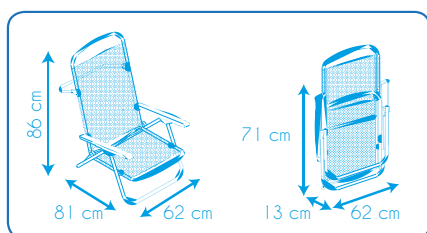

SILLA BAJA

SILLA DE PLAYA

EAN: 8434826105250 / REF: 50001072725250

Dimensiones

- ☀ Tubo redondo en aluminio que evita la anticorrosión
- ☀ Transpirable
- ☀ Secado rápido
- ☀ Lavable con agua
- ☀ Resistente a la intemperie y rayos UV
- ☀ Peso máximo admisible: 100 kg
- ☀ Pies estabilizadores
- ☀ Uso: Playa/Camping
- ☀ Plegable
- ☀ Posiciones del respaldo
- ☀ Con bolsillo y asas

SILLA BAJA

PLAYERA-CAMA POSICIONES

EAN: 8434826105168 / REF: 50001072725168

Dimensiones

Tubo redondo en aluminio que evita la  anticorrosión

Transpirable 

Secado rápido 

Lavable con agua 

Resistente a la intemperie y rayos UV 

Peso máximo admisible: 100 kg 

Pies estabilizadores 

Uso: Playa/Camping 

Plegable 

Posiciones del respaldo 

Con asas y pata plegable 
en el respaldo

SILLA BAJA

PLAYERA-CAMA POSICIONES

EAN: 8434826100101 / REF: 50001072720101

Dimensiones

- ☀ Tubo redondo en aluminio que evita la anticorrosión
- ☀ Transpirable
- ☀ Secado rápido
- ☀ Lavable con agua
- ☀ Resistente a la intemperie y rayos UV
- ☀ Peso máximo admisible: 100 kg
- ☀ Pies estabilizadores
- ☀ Uso: Playa/Camping
- ☀ Plegable
- ☀ Posiciones del respaldo
- ☀ Con asas y con pata plegable en el respaldo