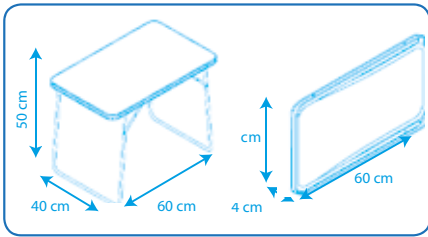

Dimensiones

- ☀ Tubo oval(4x2 cm) en acero pintado de epoxy que evita la anticorrosión
- ☀ Acolchados de 5 cm
- ☀ Peso máximo admisible: 100 kg
- ☀ Pies estabilizadores
- ☀ Uso: Camping y jardín
- ☀ Plegable
- ☀ Posiciones del respaldo
- ☀ Con cabezal anatómico

Pies estabilizadores ☀

Uso: Camping y jardín ☀

Plegable ☀

Posiciones del respaldo ☀

Con cabezal anatómico ☀

MESA

MESA INFANTIL TABLERO DUROLAC

EAN: 8434826105281 / REF: 50001001175281

Dimensiones

- ☀ Tubo redondo en acero pintado de epoxy que evita la anticorrosión
- ☀ Peso máximo admisible(silla): 40 kg
- ☀ Pies estabilizadores
- ☀ Uso: Camping y jardín
- ☀ Plegable
- ☀ Refuerzo metálico alrededor
- ☀ Tablero de madera de pino y eucalipto, prensado y lacado