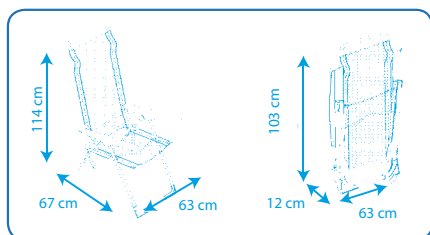

SILLA PLAYERA-CAMA POSICIONES

EAN: 8434826105175 / REF: 50001072725175

Dimensiones

- ☀ Tubo redondo en aluminio que evita la anticorrosión
- ☀ Transpirable
- ☀ Secado rápido
- ☀ Lavable con agua
- ☀ Resistente a la intemperie y rayos UV
- ☀ Peso máximo admisible: 100 kg
- ☀ Pies estabilizadores
- ☀ Uso: Playa/Camping
- ☀ Plegable
- ☀ Posiciones del respaldo
- ☀ Con asas y estabilizadores

SILLON

SILLON 5 POSICIONES

EAN: 8434826105182 / REF: 50001072725182

Dimensiones

Tubo redondo en aluminio que evita la anticorrosión ☀

Transpirable ☀

Secado rápido ☀

Lavable con agua ☀

Resistente a la intemperie y rayos UV ☀

Peso máximo admisible: 100 kg ☀

Pies estabilizadores ☀

Uso: Playa/Camping ☀

Plegable ☀

Posiciones del respaldo ☀

Respaldo anatómico ☀

SILLON

SILLON 5 POSICIONES

EAN: 8434826105199 / REF: 50001072725199

Dimensiones

- ☀ Tubo redondo en aluminio que evita la anticorrosión
- ☀ Transpirable
- ☀ Secado rápido
- ☀ Lavable con agua
- ☀ Resistente a la intemperie y rayos UV
- ☀ Peso máximo admisible: 100 kg
- ☀ Pies estabilizadores
- ☀ Uso: Playa/Camping
- ☀ Plegable
- ☀ Posiciones del respaldo
- ☀ Respaldo anatómico