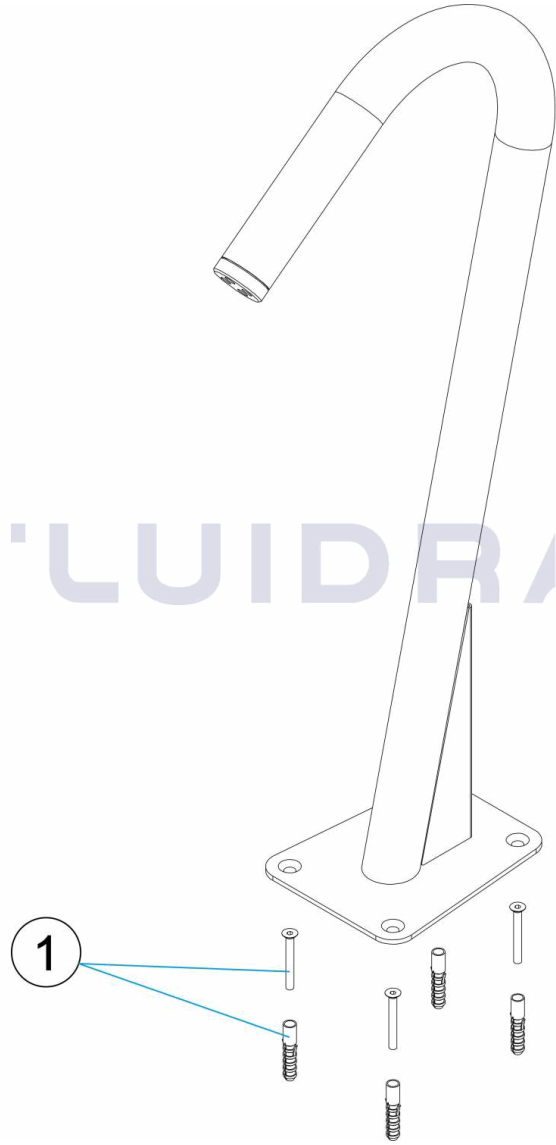

CODIGO **52242**

DESCRIPCION: **CAÑON CIRCULAR**

ESPAÑOL

POS	CODIGO	DESCRIPCION	CANTIDAD	POS	CODIGO	DESCRIPCION	CANTIDAD
1	4401043210	FIJACION CUERPO					

CODE **52242**

DESCRIPTION: **CANON CIRCULAIRE**

FRANCAIS

POS	CODE	DESCRIPTION	QUANTITE	POS	CODE	DESCRIPTION	QUANTITE
1	4401043210	FIXATION CORP DE DOUCHE					

CODE **52242**

DESCRIPTION: **ROUND CANNON**

ENGLISH

POS	CODE	DESCRIPTION	QUANTITY	POS	CODE	DESCRIPTION	QUANTITY
1	4401043210	SHOWER ARM					

CODICE **52242**

DESCRIZIONE: **CANNONE CIRCOLARE**

ITALIANO

POS	CODICE	DESCRIZIONE	QUANTITA'	POS	CODICE	DESCRIZIONE	QUANTITA'
1	4401043210	FISSAGGIO CORPO					

CODE **52242**

BESCHREIBUNG: **RUND WASSERSTRAHLER**

DEUTSCH

POS	CODE	BESCHREIBUNG	MENGE	POS	CODE	BESCHREIBUNG	MENGE
1	4401043210	FIXIERUNG GEHÄUSE					

CODIGO **52242**

DESCRIÇÃO: **CANHÃO DE ÁGUA CIRCULAR**

PORTUGUES

POS	CODIGO	DESCRIÇÃO	QUANTIDADE	POS	CODIGO	DESCRIÇÃO	QUANTIDADE
1	4401043210	FIXAÇÃO CORPO					