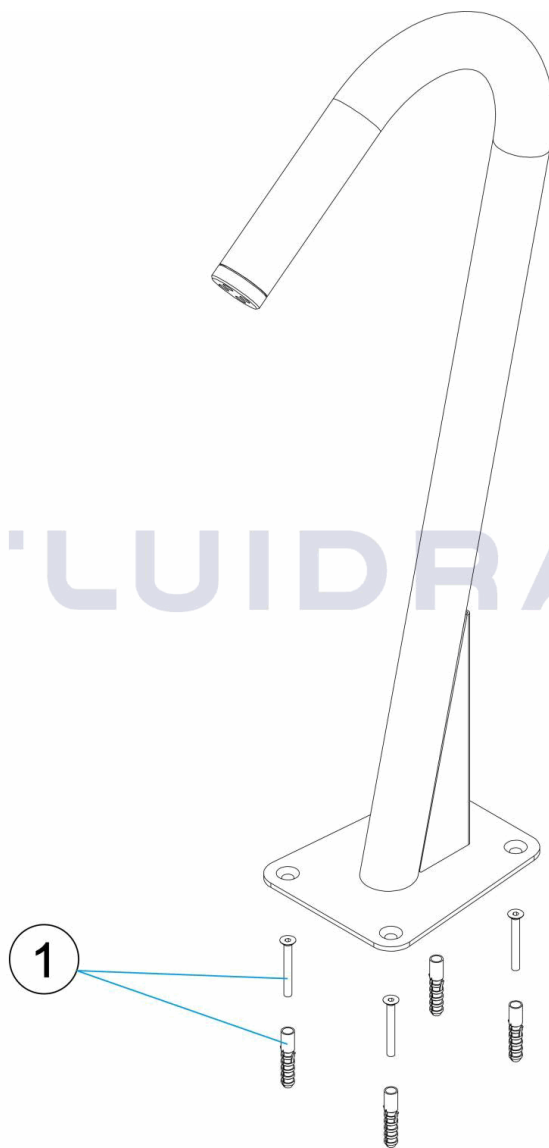

CODIGO **52242**

DESCRIPCION: **CAÑON CIRCULAR**

ESPAÑOL

POS	CODIGO	DESCRIPCION	CANTIDAD	POS	CODIGO	DESCRIPCION	CANTIDAD
1	4401043210	FIJACION CUERPO					

CODE **52242**

DESCRIPTION: **CANON CIRCULAIRE**

FRANCAIS

POS	CODE	DESCRIPTION	QUANTITE	POS	CODE	DESCRIPTION	QUANTITE
1	4401043210	FIXATION CORP DE DOUCHE					

CODE **52242**

DESCRIPTION: **ROUND CANNON**

ENGLISH

POS	CODE	DESCRIPTION	QUANTITY	POS	CODE	DESCRIPTION	QUANTITY
1	4401043210	SHOWER ARM					

CODICE **52242**

DESCRIZIONE: **CANNONE CIRCOLARE**

ITALIANO

POS	CODICE	DESCRIZIONE	QUANTITA'	POS	CODICE	DESCRIZIONE	QUANTITA'
1	4401043210	FISSAGGIO CORPO					

CODE **52242**

BESCHREIBUNG: **RUND WASSERSTRAHLER**

DEUTSCH

POS	CODE	BESCHREIBUNG	MENGE	POS	CODE	BESCHREIBUNG	MENGE
1	4401043210	FIXIERUNG GEHÄUSE					

CODIGO **52242**

DESCRIÇÃO: **CANHÃO DE ÁGUA CIRCULAR**

PORTUGUES

POS	CODIGO	DESCRIÇÃO	QUANTIDADE	POS	CODIGO	DESCRIÇÃO	QUANTIDADE
1	4401043210	FIXAÇÃO CORPO					