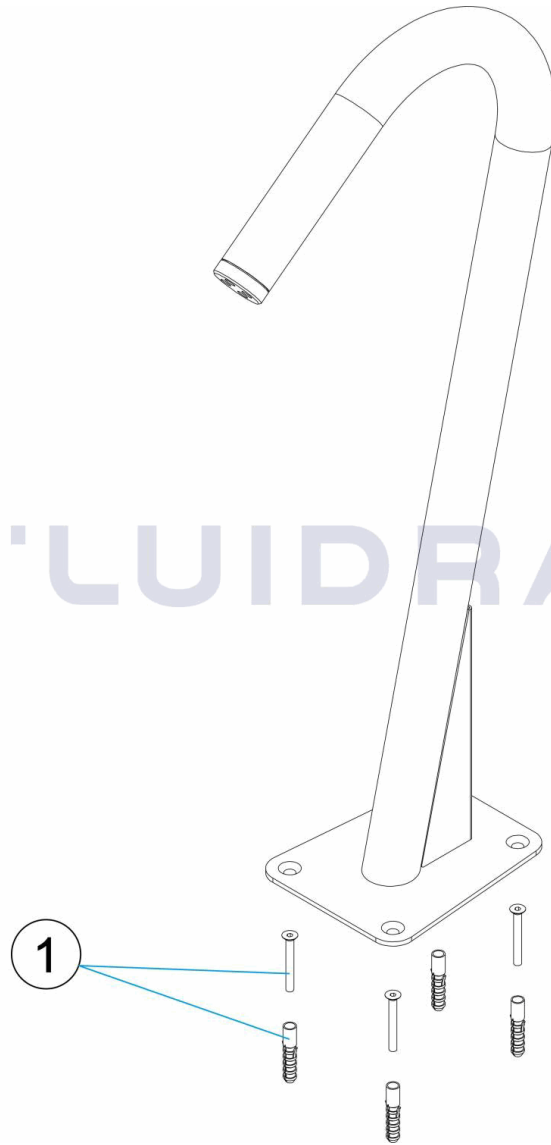

CODIGO **52242**

DESCRIPCION: **CAÑON CIRCULAR**

ESPAÑOL

POS	CODIGO	DESCRIPCION	CANTIDAD	POS	CODIGO	DESCRIPCION	CANTIDAD
1	4401043210	FIJACION CUERPO					

CODE **52242**

DESCRIPTION: **CANON CIRCULAIRE**

FRANCAIS

POS	CODE	DESCRIPTION	QUANTITE	POS	CODE	DESCRIPTION	QUANTITE
1	4401043210	FIXATION CORP DE DOUCHE					

CODE **52242**

DESCRIPTION: **ROUND CANNON**

ENGLISH

POS	CODE	DESCRIPTION	QUANTITY	POS	CODE	DESCRIPTION	QUANTITY
1	4401043210	SHOWER ARM					

CODICE **52242**

DESCRIZIONE: **CANNONE CIRCOLARE**

ITALIANO

POS	CODICE	DESCRIZIONE	QUANTITA'	POS	CODICE	DESCRIZIONE	QUANTITA'
1	4401043210	FISSAGGIO CORPO					

CODE **52242**

BESCHREIBUNG: **RUND WASSERSTRAHLER**

DEUTSCH

POS	CODE	BESCHREIBUNG	MENGE	POS	CODE	BESCHREIBUNG	MENGE
1	4401043210	FIXIERUNG GEHÄUSE					

CODIGO **52242**

DESCRIÇÃO: **CANHÃO DE ÁGUA CIRCULAR**

PORTUGUES

POS	CODIGO	DESCRIÇÃO	QUANTIDADE	POS	CODIGO	DESCRIÇÃO	QUANTIDADE
1	4401043210	FIXAÇÃO CORPO					