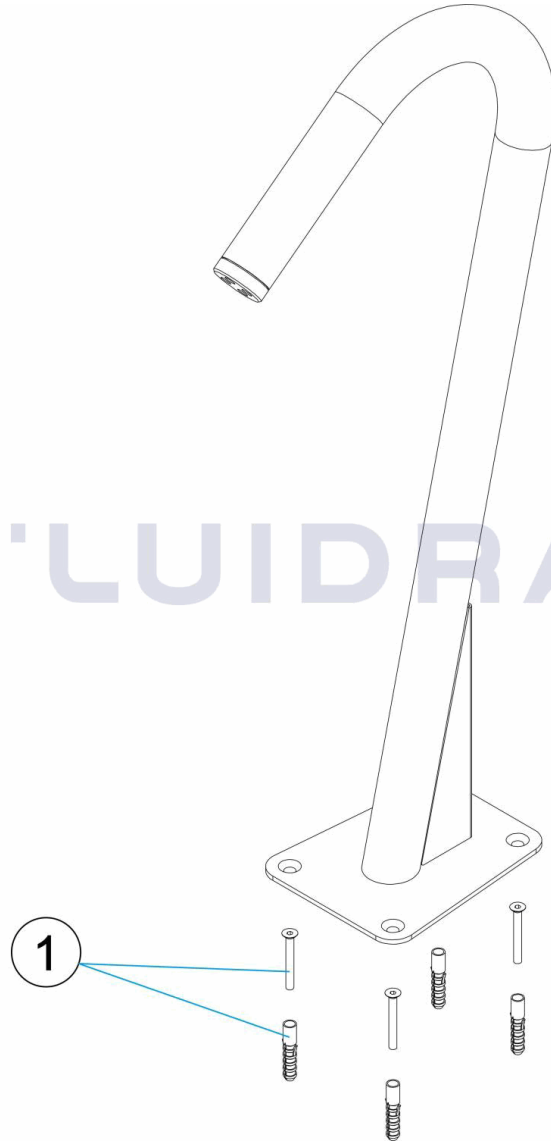

CODIGO **52242**

DESCRIPCION: **CAÑON CIRCULAR**

ESPAÑOL

POS	CODIGO	DESCRIPCION	CANTIDAD	POS	CODIGO	DESCRIPCION	CANTIDAD
1	4401043210	FIJACION CUERPO					

CODE **52242**

DESCRIPTION: **CANON CIRCULAIRE**

FRANCAIS

POS	CODE	DESCRIPTION	QUANTITE	POS	CODE	DESCRIPTION	QUANTITE
1	4401043210	FIXATION CORP DE DOUCHE					

CODE **52242**

DESCRIPTION: **ROUND CANNON**

ENGLISH

POS	CODE	DESCRIPTION	QUANTITY	POS	CODE	DESCRIPTION	QUANTITY
1	4401043210	SHOWER ARM					

CODICE **52242**

DESCRIZIONE: **CANNONE CIRCOLARE**

ITALIANO

POS	CODICE	DESCRIZIONE	QUANTITA'	POS	CODICE	DESCRIZIONE	QUANTITA'
1	4401043210	FISSAGGIO CORPO					

CODE **52242**

BESCHREIBUNG: **RUND WASSERSTRAHLER**

DEUTSCH

POS	CODE	BESCHREIBUNG	MENGE	POS	CODE	BESCHREIBUNG	MENGE
1	4401043210	FIXIERUNG GEHÄUSE					

CODIGO **52242**

DESCRIÇÃO: **CANHÃO DE ÁGUA CIRCULAR**

PORTUGUES

POS	CODIGO	DESCRIÇÃO	QUANTIDADE	POS	CODIGO	DESCRIÇÃO	QUANTIDADE
1	4401043210	FIXAÇÃO CORPO					