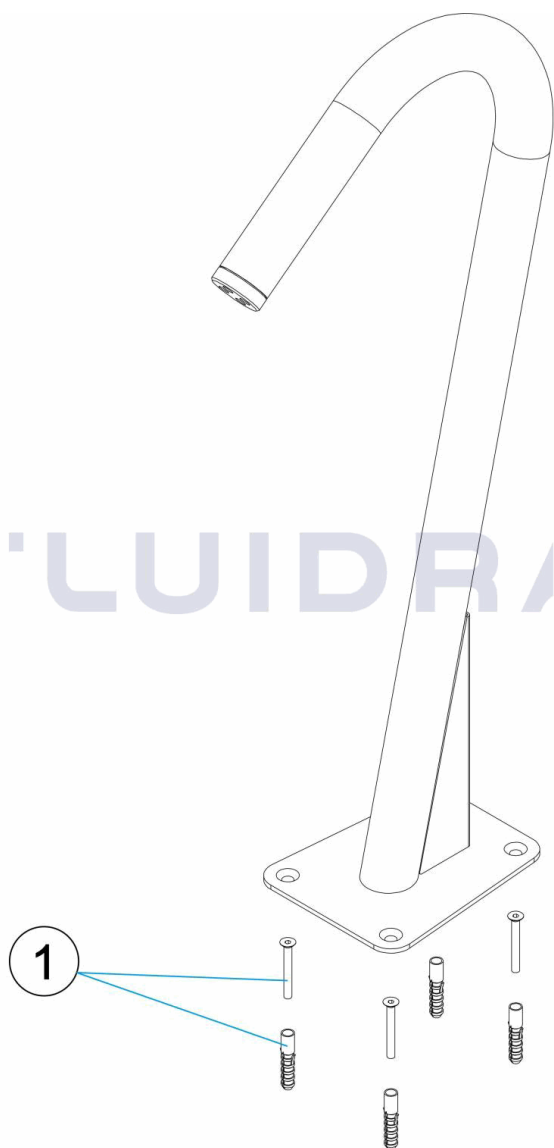

CODIGO **52242**

DESCRIPCION: **CAÑON CIRCULAR**

ESPAÑOL

POS	CODIGO	DESCRIPCION	CANTIDAD	POS	CODIGO	DESCRIPCION	CANTIDAD
1	4401043210	FIJACION CUERPO					

CODE **52242**

DESCRIPTION: **CANON CIRCULAIRE**

FRANCAIS

POS	CODE	DESCRIPTION	QUANTITE	POS	CODE	DESCRIPTION	QUANTITE
1	4401043210	FIXATION CORP DE DOUCHE					

CODE **52242**

DESCRIPTION: **ROUND CANNON**

ENGLISH

POS	CODE	DESCRIPTION	QUANTITY	POS	CODE	DESCRIPTION	QUANTITY
1	4401043210	SHOWER ARM					

CODICE **52242**

DESCRIZIONE: **CANNONE CIRCOLARE**

ITALIANO

POS	CODICE	DESCRIZIONE	QUANTITA'	POS	CODICE	DESCRIZIONE	QUANTITA'
1	4401043210	FISSAGGIO CORPO					

CODE **52242**

BESCHREIBUNG: **RUND WASSERSTRAHLER**

DEUTSCH

POS	CODE	BESCHREIBUNG	MENGE	POS	CODE	BESCHREIBUNG	MENGE
1	4401043210	FIXIERUNG GEHÄUSE					

CODIGO **52242**

DESCRIÇÃO: **CANHÃO DE ÁGUA CIRCULAR**

PORTUGUES

POS	CODIGO	DESCRIÇÃO	QUANTIDADE	POS	CODIGO	DESCRIÇÃO	QUANTIDADE
1	4401043210	FIXAÇÃO CORPO					