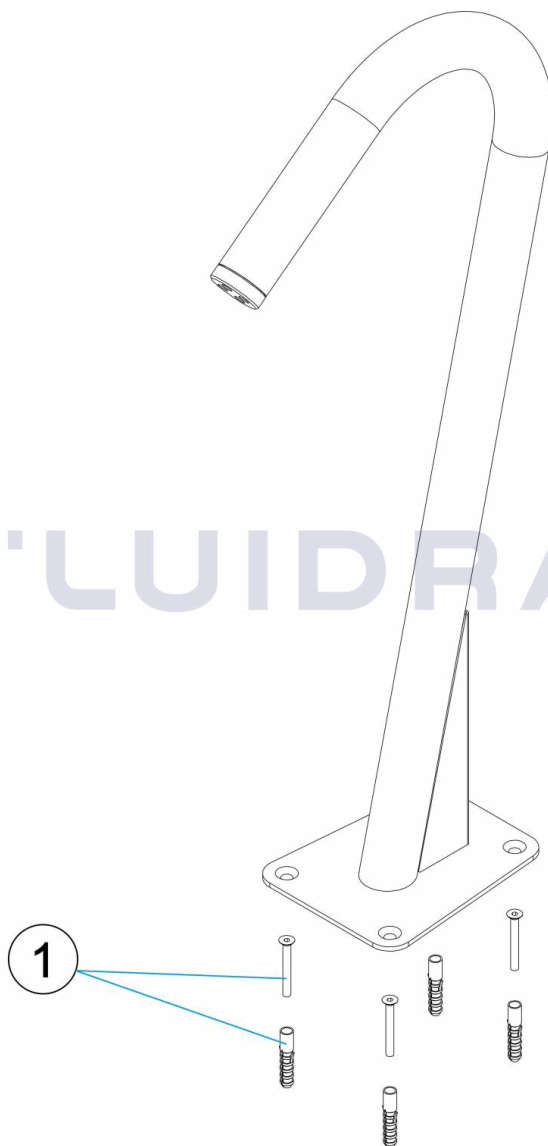

CODIGO **52242**

DESCRIPCION: **CAÑON CIRCULAR**

ESPAÑOL

POS	CODIGO	DESCRIPCION	CANTIDAD	POS	CODIGO	DESCRIPCION	CANTIDAD
1	4401043210	FIJACION CUERPO					

CODE **52242**

DESCRIPTION: **CANON CIRCULAIRE**

FRANCAIS

POS	CODE	DESCRIPTION	QUANTITE	POS	CODE	DESCRIPTION	QUANTITE
1	4401043210	FIXATION CORP DE DOUCHE					

CODE **52242**

DESCRIPTION: **ROUND CANNON**

ENGLISH

POS	CODE	DESCRIPTION	QUANTITY	POS	CODE	DESCRIPTION	QUANTITY
1	4401043210	SHOWER ARM					

CODICE **52242**

DESCRIZIONE: **CANNONE CIRCOLARE**

ITALIANO

POS	CODICE	DESCRIZIONE	QUANTITA'	POS	CODICE	DESCRIZIONE	QUANTITA'
1	4401043210	FISSAGGIO CORPO					

CODE **52242**

BESCHREIBUNG: **RUND WASSERSTRAHLER**

DEUTSCH

POS	CODE	BESCHREIBUNG	MENGE	POS	CODE	BESCHREIBUNG	MENGE
1	4401043210	FIXIERUNG GEHÄUSE					

CODIGO **52242**

DESCRIÇÃO: **CANHÃO DE ÁGUA CIRCULAR**

PORTUGUES

POS	CODIGO	DESCRIÇÃO	QUANTIDADE	POS	CODIGO	DESCRIÇÃO	QUANTIDADE
1	4401043210	FIXAÇÃO CORPO					